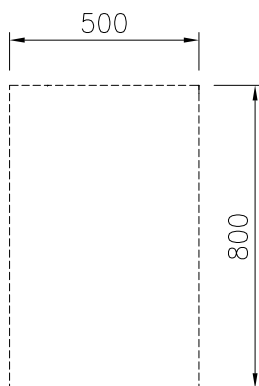

Base abierta higiénica, H2,
un lado 500mm

Características técnicas

- Fácil acceso a los componentes principales desde la parte frontal
- [NOT TRANSLATED]

Construcción

- Resistencia al agua IPX5.
- Diseño higiénico del compartimento de la base abierta con grandes ángulos redondeados.
- Top de 2 mm en 1.4301 (AISI 304).
- Fabricación de la superficie completamente lisa con mínimas áreas escondidas para facilitar las tareas de limpieza
- Espacio de almacenamiento en la base del aparato que admite recipientes GN1/1.
- Bastidor interno de acero inoxidable de gran robustez.

Aprobación: _____

Experience the Excellence
www.electroluxprofessional.com
marketing.es@electroluxprofessional.com

Alzado

Lateral

Planta

Info

Dimensiones externas, ancho	
588131 (MA1BCAE000)	500 mm
Dimensiones externas, fondo	800 mm
Dimensiones externas, alto	450 mm
Dimensiones de la cavidad de almacenamiento (ancho):	340 mm
Dimensiones de la cavidad de almacenamiento (alto):	330 mm
Dimensiones de la cavidad del armario (fondo):	740 mm
Peso neto	17 kg