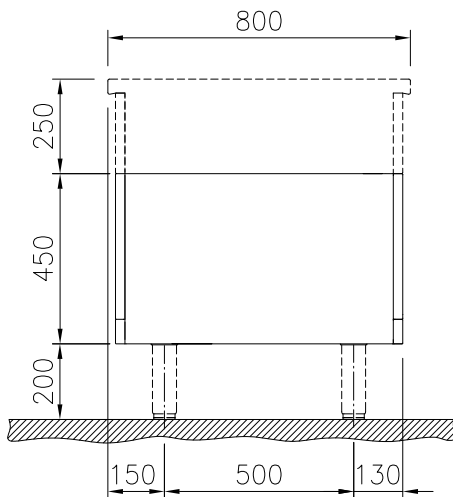

Base abierta higiénica, H2,
un lado 500mm

Características técnicas

- Fácil acceso a los componentes principales desde la parte frontal
- [NOT TRANSLATED]

Construcción

- Resistencia al agua IPX5.
- Diseño higiénico del compartimento de la base abierta con grandes ángulos redondeados.
- Top de 2 mm en 1.4301 (AISI 304).
- Fabricación de la superficie completamente lisa con mínimas áreas escondidas para facilitar las tareas de limpieza
- Espacio de almacenamiento en la base del aparato que admite recipientes GN1/1.
- Bastidor interno de acero inoxidable de gran robustez.

Aprobación: _____

Experience the Excellence
www.electroluxprofessional.com
marketing.es@electroluxprofessional.com

Alzado

Lateral

Planta

Info

Dimensiones externas, ancho	
588131 (MA1BCAE000)	500 mm
Dimensiones externas, fondo	800 mm
Dimensiones externas, alto	450 mm
Dimensiones de la cavidad de almacenamiento (ancho):	340 mm
Dimensiones de la cavidad de almacenamiento (alto):	330 mm
Dimensiones de la cavidad del armario (fondo):	740 mm
Peso neto	17 kg