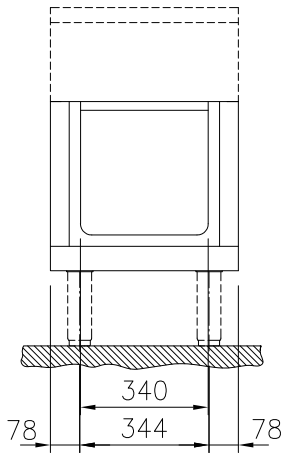

Base abierta higiénica, H2,
un lado 500mm

Características técnicas

- Fácil acceso a los componentes principales desde la parte frontal
- [NOT TRANSLATED]

Construcción

- Resistencia al agua IPX5.
- Diseño higiénico del compartimento de la base abierta con grandes ángulos redondeados.
- Top de 2 mm en 1.4301 (AISI 304).
- Fabricación de la superficie completamente lisa con mínimas áreas escondidas para facilitar las tareas de limpieza
- Espacio de almacenamiento en la base del aparato que admite recipientes GN1/1.
- Bastidor interno de acero inoxidable de gran robustez.

Aprobación: _____

Experience the Excellence
www.electroluxprofessional.com
marketing.es@electroluxprofessional.com

Alzado

Lateral

Planta

Info

Dimensiones externas, ancho	
588131 (MA1BCAE000)	500 mm
Dimensiones externas, fondo	800 mm
Dimensiones externas, alto	450 mm
Dimensiones de la cavidad de almacenamiento (ancho):	340 mm
Dimensiones de la cavidad de almacenamiento (alto):	330 mm
Dimensiones de la cavidad del armario (fondo):	740 mm
Peso neto	17 kg